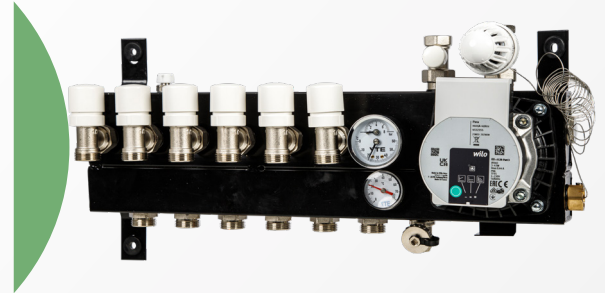

Room	Area	Flow	Temp	Power
005.67 Woonkamer Groep 24.4	20	12	0.07	2680
005.64 Entree	15	10	0.07	1010
Verdelers 00.2				
005.102 Badkamer Groep 25.1	22	3	0.07	210
005.104 Woonkamer Groep 25.2	20	18	0.07	1518
005.08 Slaapkamer 01 Groep 25.3	20	12	0.07	1000
005.103 Entree	15	7	0.07	707
Verdelers 00.3				
005.109 Badkamer Groep 26.1	22	3	0.07	210
005.111 Woonkamer Groep 26.2	20	18	0.07	1518
005.105 Slaapkamer 01 Groep 26.3	20	12	0.07	1000
005.112 Woonkamer Groep 27.1	20	12	0.07	1000
005.117 Entree	15	7	0.07	707
Verdelers 00.4				
005.118 Badkamer Groep 28.1	22	3	0.07	210
005.121 Woonkamer Groep 28.2	20	18	0.07	1518
005.119 Slaapkamer 01 Groep 28.3	20	12	0.07	1000
005.124 Entree	15	7	0.07	707
Verdelers 00.5				
005.130 Badkamer Groep 29.1	22	3	0.07	210
005.131 Woonkamer Groep 29.2	20	18	0.07	1518
005.126 Slaapkamer 01 Groep 29.3	20	12	0.07	1000

Klimaatvloeren Nederland

Stalen Mengverdeler Boven aansluiting

Hydraulisch neutraal met mengregeling

Standaard voorzieningen:

- Toerengeregelde A-label circulatiepomp
- Thermostaatventiel met capillaire voeler in aanvoer
- Instelbare retourventielen
- Maximaal beveiliging
- Thermo/mano meters
- Ontluchter
- Vul- en aftapkraan
- Thermostatiseerbare M30x1,5 ventielen op groepsniveau
- Rubberen trilling dempers en ophangmateriaal