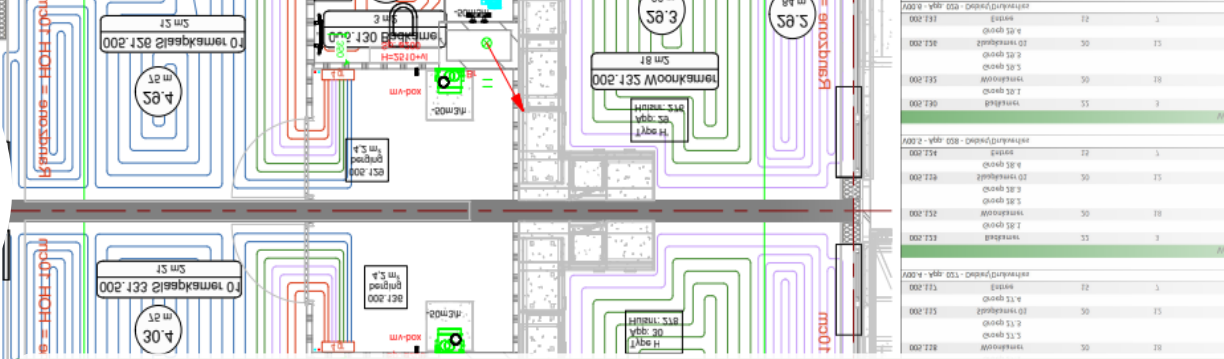

**Klimaatvloeren
Nederland**