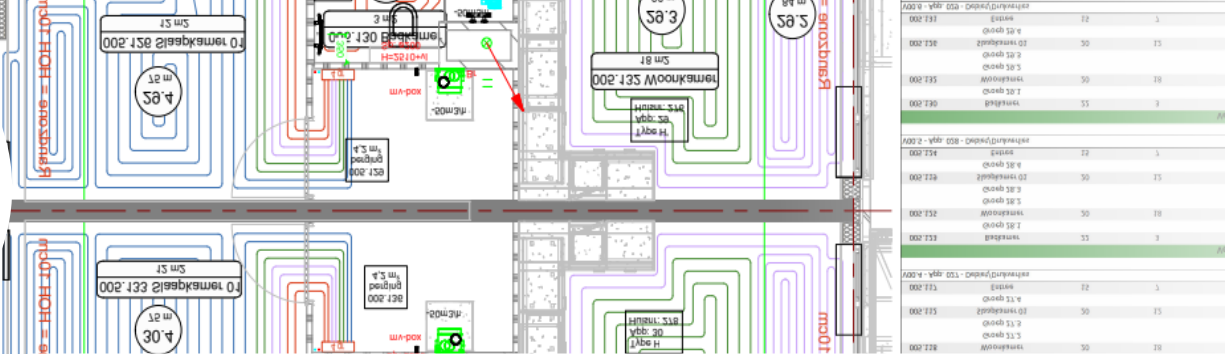

**Klimaatvloeren
Nederland**