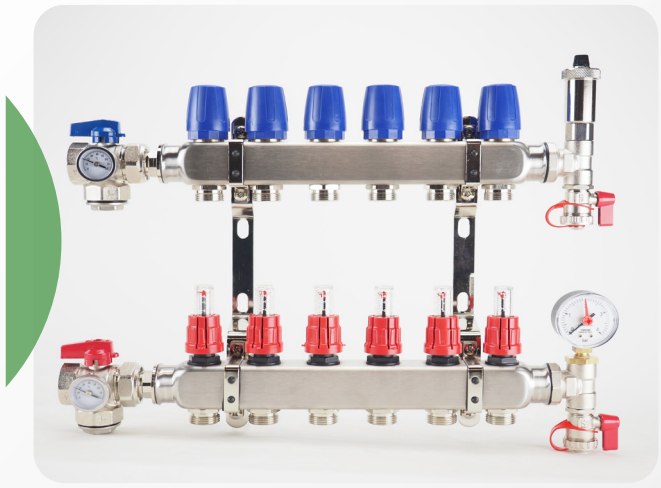

Klimaatvloeren Nederland

RVS Open verdeler

Toegepast in laag temperatuur installaties.
Gemaakt van hoogwaardige **RVS 4301**.

Standaard voorzieningen:

- 2x Kogelkranen blauw/rood 1" binnendraad geschikt voor:
 - Rechte aansluiting.
 - Haakse boven- en onder aansluiting.
 - 2x Thermometers op de kogelkranen.
 - 1x Automatische ontluister.
 - 2x Vul en aftapkranen 1/2" met hendel.
 - 1x Manometer
- Thermostatische groep afsluiters M30 x 1,5 geschikt voor standaard servomotoren.
- Instelbare flowmeters met een bereik van 0 t/m 2,5 L/min.