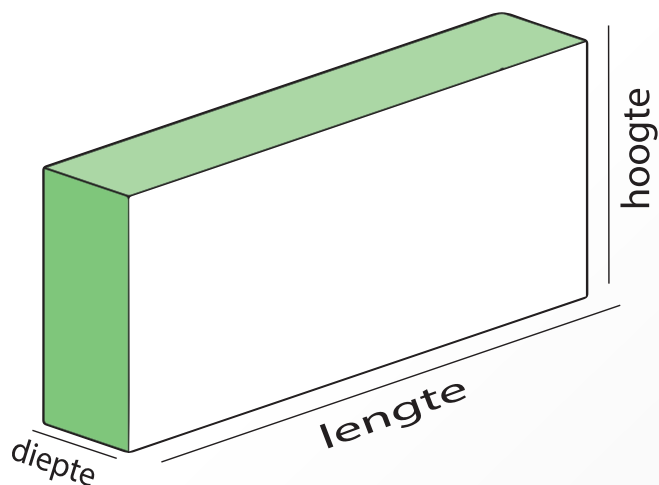

Afmetingen (l x bx h)

Art.nr.	Omschrijving	Lengte mm	Hoogte mm	Diepte mm
RS-06002	RVS verdeler pomploos 2-groeps	270	380	100
RS-06003	RVS verdeler pomploos 3-groeps	320	380	100
RS-06004	RVS verdeler pomploos 4-groeps	370	380	100
RS-06005	RVS verdeler pomploos 5-groeps	420	380	100
RS-06006	RVS verdeler pomploos 6-groeps	470	380	100
RS-06007	RVS verdeler pomploos 7-groeps	520	380	100
RS-06008	RVS verdeler pomploos 8-groeps	570	380	100
RS-06009	RVS verdeler pomploos 9-groeps	620	380	100
RS-06010	RVS verdeler pomploos 10-groeps	670	380	100
RS-06011	RVS verdeler pomploos 11-groeps	720	380	100
RS-06012	RVS verdeler pomploos 12-groeps	770	380	100
RS-06013	RVS verdeler pomploos 13-groeps	820	380	100
RS-06014	RVS verdeler pomploos 14-groeps	870	380	100
RS-06015	RVS verdeler pomploos 15-groeps	955	380	100