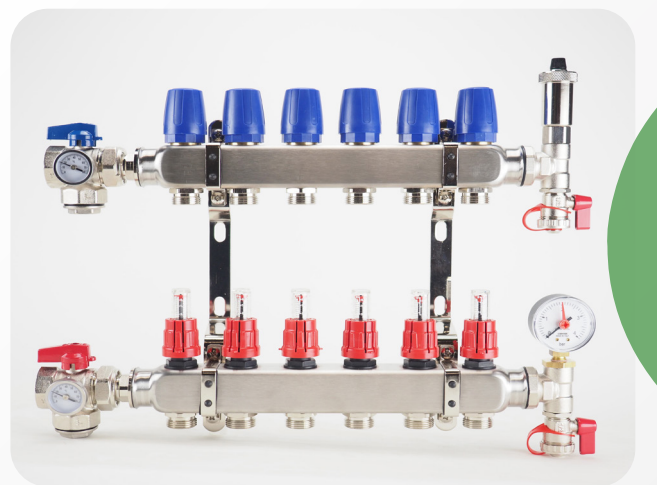

Afmetingen (l x bx h)

Art.nr.	Omschrijving	Lengte mm	Hoogte mm	Diepte mm
RS-06002	RVS verdeler pomploos 2-groeps	270	380	100
RS-06003	RVS verdeler pomploos 3-groeps	320	380	100
RS-06004	RVS verdeler pomploos 4-groeps	370	380	100
RS-06005	RVS verdeler pomploos 5-groeps	420	380	100
RS-06006	RVS verdeler pomploos 6-groeps	470	380	100
RS-06007	RVS verdeler pomploos 7-groeps	520	380	100
RS-06008	RVS verdeler pomploos 8-groeps	570	380	100
RS-06009	RVS verdeler pomploos 9-groeps	620	380	100
RS-06010	RVS verdeler pomploos 10-groeps	670	380	100
RS-06011	RVS verdeler pomploos 11-groeps	720	380	100
RS-06012	RVS verdeler pomploos 12-groeps	770	380	100
RS-06013	RVS verdeler pomploos 13-groeps	820	380	100
RS-06014	RVS verdeler pomploos 14-groeps	870	380	100
RS-06015	RVS verdeler pomploos 15-groeps	955	380	100