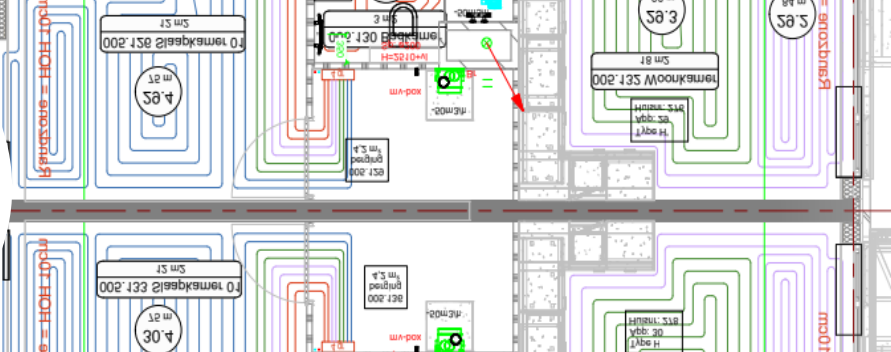

**Klimaatvloeren
Nederland**

Room	Area	Volume	Height
000 731	10,00 m²	10,00 m³	1,00 m
000 732	10,00 m²	10,00 m³	1,00 m
000 733	10,00 m²	10,00 m³	1,00 m
000 734	10,00 m²	10,00 m³	1,00 m
000 735	10,00 m²	10,00 m³	1,00 m
000 736	10,00 m²	10,00 m³	1,00 m
000 737	10,00 m²	10,00 m³	1,00 m
000 738	10,00 m²	10,00 m³	1,00 m
000 739	10,00 m²	10,00 m³	1,00 m
000 740	10,00 m²	10,00 m³	1,00 m