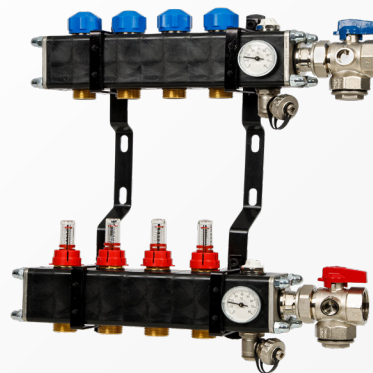

Afmetingen (l x b x h)

Art.nr.	Omschrijving	Lengte mm	Hoogte mm	Diepte mm
KV-05002	Kunststof verdeler pomploos 2-groeps	175	400	150
KV-05003	Kunststof verdeler pomploos 3-groeps	225	400	150
KV-05004	Kunststof verdeler pomploos 4-groeps	275	400	150
KV-05005	Kunststof verdeler pomploos 5-groeps	325	400	150
KV-05006	Kunststof verdeler pomploos 6-groeps	375	400	150
KV-05007	Kunststof verdeler pomploos 7-groeps	425	400	150
KV-05008	Kunststof verdeler pomploos 8-groeps	475	400	150
KV-05009	Kunststof verdeler pomploos 9-groeps	525	400	150
KV-05010	Kunststof verdeler pomploos 10-groeps	575	400	150
KV-05011	Kunststof verdeler pomploos 11-groeps	625	400	150
KV-05012	Kunststof verdeler pomploos 12-groeps	675	400	150
KV-05013	Kunststof verdeler pomploos 13-groeps	725	400	150
KV-05014	Kunststof verdeler pomploos 14-groeps	775	400	150
KV-05015	Kunststof verdeler pomploos 15-groeps	825	400	150