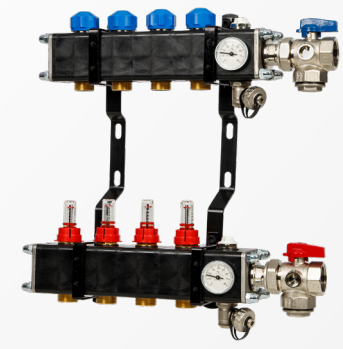

Room ID	Room Name	Area (m²)	Flow (l/h)	Temp. (°C)	Flow (l/h)
005.07	Woonkamer	22	3	0.07	250
005.08	Slaapkamer 01	20	12	0.07	1000
005.09	Slaapkamer 02	20	12	0.07	1000
005.10	Woonkamer	22	3	0.07	250
005.11	Woonkamer	20	18	0.07	1518
005.12	Slaapkamer 01	20	12	0.07	1000
005.13	Slaapkamer 02	20	12	0.07	1000
005.14	Woonkamer	22	3	0.07	250
005.15	Woonkamer	20	18	0.07	1518
005.16	Slaapkamer 01	20	12	0.07	1000
005.17	Slaapkamer 02	20	12	0.07	1000
005.18	Woonkamer	22	3	0.07	250
005.19	Woonkamer	20	18	0.07	1518
005.20	Slaapkamer 01	20	12	0.07	1000
005.21	Slaapkamer 02	20	12	0.07	1000
005.22	Woonkamer	22	3	0.07	250
005.23	Woonkamer	20	18	0.07	1518
005.24	Slaapkamer 01	20	12	0.07	1000
005.25	Slaapkamer 02	20	12	0.07	1000

Klimaatvloeren Nederland

Kunststof open verdeler (pomploos)

Toegepast in laag temperatuur installaties en is vervaardigd van hoogwaardige glasvezel versterkte polyamide zwart kunststof.

Standaard voorzieningen:

- 2x Kogelkranen blauw/rood 1" binnendraad, standaard geschikt voor een rechte of haakse boven- en onder aansluiting.
- 1x Thermometer.
- 1x Thermo / Manometer.
- 2x Hand ontluchters.
- 1x Vul en aftapkranen 1/2" met hendel.
- 1x Manometer.
- Thermostatische groep afsluiters M30 x 1,5 geschikt voor standaard servomotoren.
- Instelbare flowmeters met een bereik van 0 t/m 300 L/h.
- Bevestigingsmateriaal.