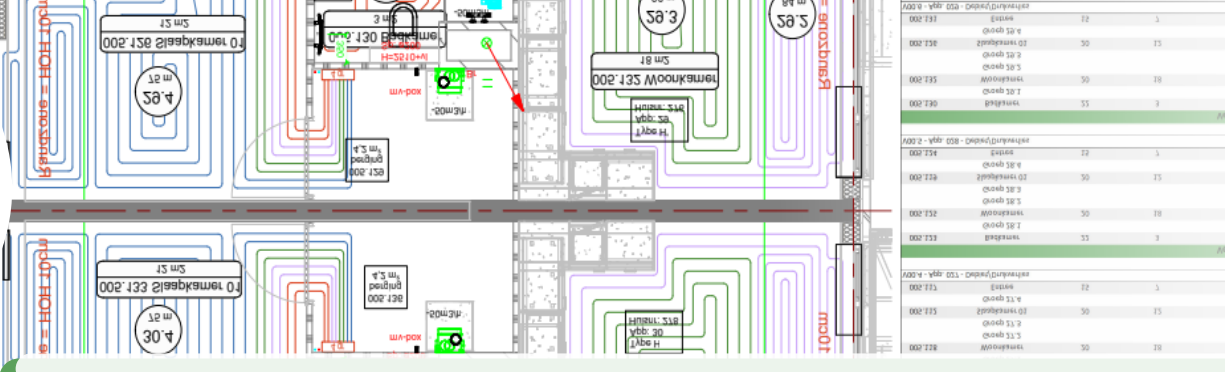

**Klimaatvloeren
Nederland**